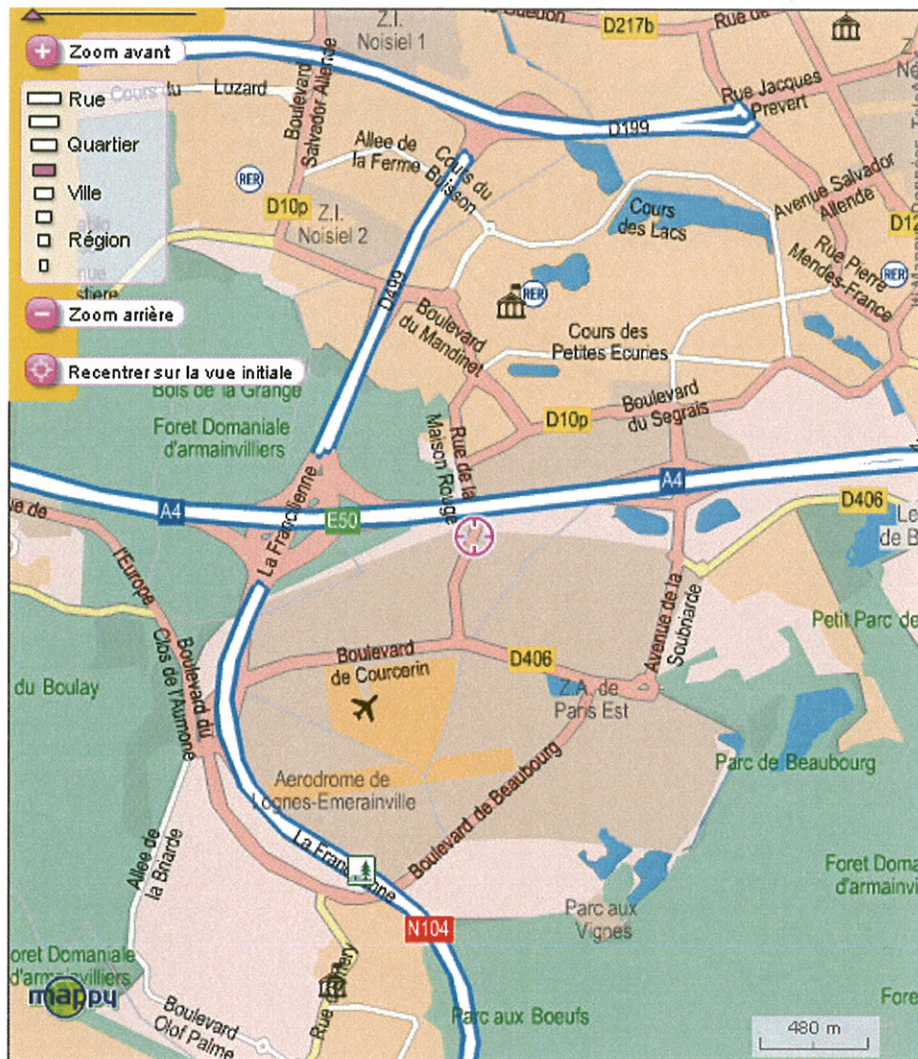

Vous avez demandé :

Vos notes

Groupe Degouy - 16 rue de la maison rouge - 77185 LOGNES - tél: 01 60 95 32 32

En voiture : autoroute A4 sortie Lognes

En RER : ligne RER A - station Lognes (à 20 minutes de Paris)